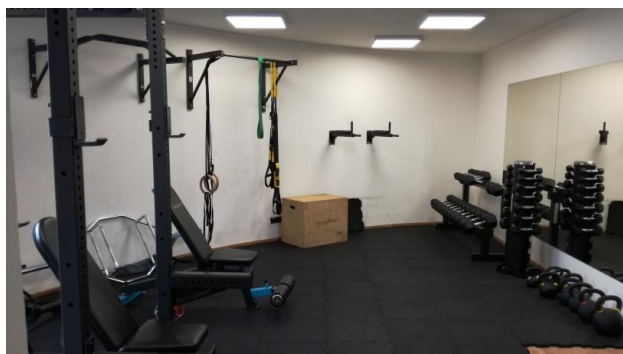

POSILOVNA

Je umístěna v 1. nadzemním podlaží.

1. Místnost pro „Silovou část“ – je vybavena zařízením značky STRONGEAR:

posilovací klec

2x posilovací fitness lavice

závodní ocelové kotouče a olympijské osy

jednoruční činky od 1 kg do 30 kg

činky Kettlebell od 8 kg do 40 kg

nástěnná posilovací bradla

multifunkční nástěnná hrazda

bradla nástěnná posilovací

4 dílná sada medimbal 4 – 12 kg

landmine

2x plyometrická bedna Plyobox

žebřiny

gymnastické kruhy

expandéry