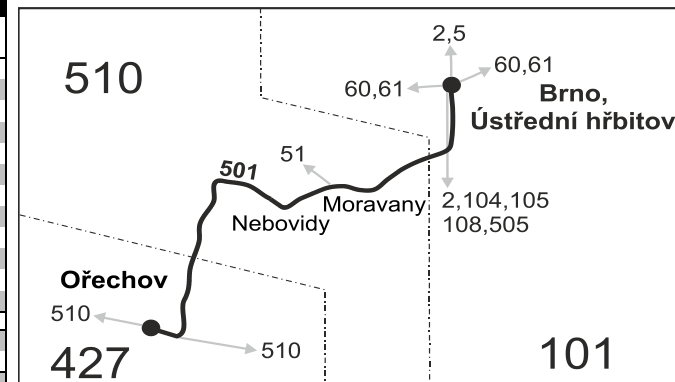

Číslo spoje:		102	134	104	136	106	108	110	112	114	116	118	120	122	124	126	128	130	
Úsek	Zóna	Zastávka	⊕†	⊕†	⊕†	⊕†	⊕†	⊕†	⊕†	⊕†	⊕†	⊕†	⊕†	⊕†	⊕†	⊕†	⊕†	⊕†	
Nežte vydat	427	Ořechov, Jeřábkova				7:51						13:51						17:51	
	427	Ořechov, ObÚ				7:53						13:53						17:53	
	427	Ořechov, orlovná				7:54						13:54						17:54	
	427	Ořechov, Kerendov				7:55						13:55						17:55	
	510	Nebovídy, Závist (z)				7:58						13:58						17:58	
	510	Nebovídy, rozč.Střelice (z)				8:00						14:00						18:00	
	510	Nebovídy, dol.konec	5:09	6:02	7:02	8:02	9:02	10:02	11:02	12:02	13:02	14:02	15:02	16:02	17:02	18:02	19:02	21:02	22:38
	510	Nebovídy, u kostela	5:09	6:02	7:02	8:02	9:02	10:02	11:02	12:02	13:02	14:02	15:02	16:02	17:02	18:02	19:02	21:02	22:38
	510	Moravany, Hlavní	5:13	6:06	7:06	8:06	9:06	10:06	11:06	12:06	13:06	14:06	15:06	16:06	17:06	18:06	19:06	21:06	22:42
	510	Moravany, Bohunická cesta (z)	5:14	6:07	7:07	8:07	9:07	10:07	11:07	12:07	13:07	14:07	15:07	16:07	17:07	18:07	19:07	21:07	22:43
	101	Brno, Rozhraní (z)	5:15	6:08	7:08	8:08	9:08	10:08	11:08	12:08	13:08	14:08	15:08	16:08	17:08	18:08	19:08	21:08	22:44
	101	Brno, Ořešovská (o)	5:17	6:10	7:10	8:10	9:10	10:10	11:10	12:10	13:10	14:10	15:10	16:10	17:10	18:10	19:10	21:10	22:46
		⇒ N96 Brno, Hlavní nádraží	5:17																22:47
	101	Brno, Heřpická (z)		6:12	7:12	8:12	9:12	10:12	11:12	12:12	13:12	14:12	15:12	16:12	17:12	18:12	19:12	21:12	22:48
	101	Brno, Ústřední hřbitov		6:16	7:16	8:16	9:16	10:16	11:16	12:16	13:16	14:16	15:16	16:16	17:16	18:16	19:16	21:16	22:51
	⇒ 2 Brno, Hlavní nádraží		6:22	7:22	8:17	9:17	10:17	11:17	12:17	13:17	14:17	15:17	16:17	17:17	18:17	19:17	21:22	23:09	

Vysvětlivky:

1. ⇒ spoje navazující na linku 501
   - (z) zastávka celodenně na znamení
   - (o) zastávka od 20 do 5 hodin na znamení
   - ⊕ spoj s bezbariérově přístupným vozidlem
   - × jede v pracovních dnech
   - ⊕ jede v sobotu
   - † jede v neděli a ve státem uznávané svátky
2. Vzhledem ke stavebnímu stavu zastávek nelze garantovat bezbariérový nástup do a výstup z vozidla na všech zastávkách.

Šťastnou cestu s IDS JMK