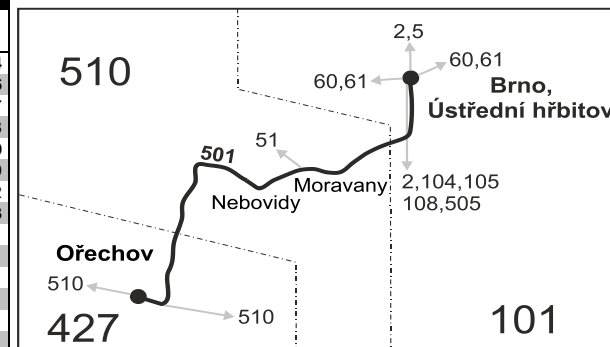

SOBOTA + NEDELE

Číslo spoje:	103	135	105	137	107	109	111	113	115	117	119	121	123	125	127	129	131		
Úsek	Zóna	Zastávka	⊕ ⊖	⊕ ⊖	⊕ ⊖	⊕ ⊖	⊕ ⊖	⊕ ⊖	⊕ ⊖	⊕ ⊖	⊕ ⊖	⊕ ⊖	⊕ ⊖	⊕ ⊖	⊕ ⊖	⊕ ⊖	⊕ ⊖		
N	101	Brno, Ústřední hřbitov		6:22	7:22	8:22	9:22	10:22	11:22	12:22	13:22	14:22	15:22	16:22	17:22	18:22	19:22	21:22	23:04
	101	Brno, Ořechovská (o)	5:36	6:24	7:24	8:24	9:24	10:24	11:24	12:24	13:24	14:24	15:24	16:24	17:24	18:24	19:24	21:24	23:06
	101	Brno, Rozhraní (z)	5:37	6:25	7:25	8:25	9:25	10:25	11:25	12:25	13:25	14:25	15:25	16:25	17:25	18:25	19:25	21:25	23:07
	510	Moravany, Bohunická cesta (z)	5:38	6:26	7:26	8:26	9:26	10:26	11:26	12:26	13:26	14:26	15:26	16:26	17:26	18:26	19:26	21:26	23:08
	510	Moravany, Hlavní	5:39	6:27	7:27	8:27	9:27	10:27	11:27	12:27	13:27	14:27	15:27	16:27	17:27	18:27	19:27	21:27	23:09
	510	Moravany, Nebovidská	5:40	6:28	7:28	8:28	9:28	10:28	11:28	12:28	13:28	14:28	15:28	16:28	17:28	18:28	19:28	21:28	23:10
	510	Nebovidy, u kostela	5:42	6:30	7:30	8:30	9:30	10:30	11:30	12:30	13:30	14:30	15:30	16:30	17:30	18:30	19:30	21:30	23:12
	510	Nebovidy, dol.konec	5:43	6:31	7:31	8:31	9:31	10:31	11:31	12:31	13:31	14:31	15:31	16:31	17:31	18:31	19:31	21:31	23:13
	510	Nebovidy, rozc.Střelice (z)				7:33						13:33					17:33		
	510	Nebovidy, Závist (z)				7:35						13:35					17:35		
	427	Ořechov, Kerendov				7:38						13:38					17:38		
	427	Ořechov, orlovna				7:39						13:39					17:39		
	427	Ořechov, ObÚ				7:40						13:40					17:40		
	427	Ořechov, Jeřábkova				7:42						13:42					17:42		

Vysvětlivky:

1. ⇒ spoje navazující na linku 501
   - (o) zastávka od 20 do 5 hodin na znamení
   - (z) zastávka celodenně na znamení
   - ⊕ spoj s bezbariérově přístupným vozidlem
   - ⊕ jede v pracovních dnech
2. Vzhledem ke stavebnímu stavu zastávek nelze garantovat bezbariérový nástup do a výstup z vozidla na všech zastávkách.

- ⊕ jede v sobotu
- ⊕+ jede v neděli a ve státem uznávané svátky
- N úsekovou jízdenku nelze vydat
- V spoj vyčká v zastávce Brno, Ořechovská příjezdu linky N96 od nočního spojení z hlavního nádraží

Šťastnou cestu s IDS JMK