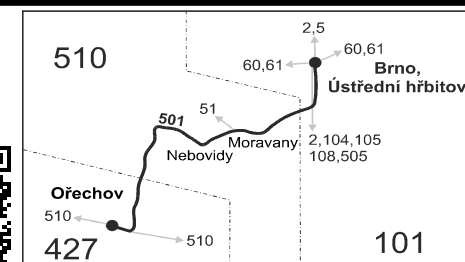

Vysvětlivky:

1. ⇒ spoje navazující na linku 501
   - (o) zastávka od 20 do 5 hodin na znamení
   - (z) zastávka celodenně na znamení
   - ♣ spoj s bezbariérově přístupným vozidlem
   - ⊗ jede v pracovních dnech
   - ⊗ jede v sobotu
   - † jede v neděli a ve státem uznávané svátky
   - N úsekovou jízdenku nelze vydat
   - V spoj vyčká v zastávce Brno, Ořechovská příjezdu linky N96 od nočního spojení z hlavního nádraží
2. Vzhledem ke stavebnímu stavu zastávek nelze garantovat bezbariérový nástup do a výstup z vozidla na všech zastávkách.

Šťastnou cestu s IDS JMK