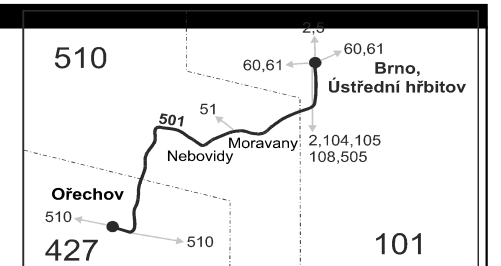

Vysvětlivky:

- ⇒ spoje navazující na linku 501
- (o) zastávka od 20 do 5 hodin na znamení
- (z) zastávka celodenně na znamení
- ⌘ spoj s bezbariérově přístupným vozidlem
- ⌘ jede v pracovních dnech
- ⊕ jede v sobotu
- ⊕ jede v neděli a ve státem uznávané svátky
- Vzhledem ke stavebnímu stavu zastávek nelze garantovat bezbariérový nástup do a výstup z vozidla na všech zastávkách.
- N úsekovou jízdenku nelze vydat
- V spoj vyčká v zastávce Brno, Ořechovská příjezdu linky N96 od nočního spojení z hlavního nádraží

Šťastnou cestu s IDS JMK