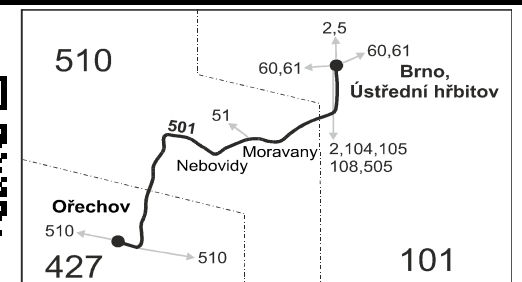

SOBOTA + NEDELE

103	135	105	137	107	109	111	113	115	117	119	121	123	125	127	129	131
⊕ ♣V	⊕ ♣	⊕ ♣	⊕ ♣	⊕ ♣	⊕ ♣	⊕ ♣	⊕ ♣	⊕ ♣	⊕ ♣	⊕ ♣	⊕ ♣	⊕ ♣	⊕ ♣	⊕ ♣	⊕ ♣	⊕ ♣V
5:36	6:22	7:22	8:22	9:22	10:22	11:22	12:22	13:22	14:22	15:22	16:22	17:22	18:22	19:22	21:22	23:04
5:37	6:24	7:24	8:24	9:24	10:24	11:24	12:24	13:24	14:24	15:24	16:24	17:24	18:24	19:24	21:24	23:06
5:39	6:25	7:25	8:25	9:25	10:25	11:25	12:25	13:25	14:25	15:25	16:25	17:25	18:25	19:25	21:25	23:07
5:40	6:27	7:27	8:27	9:27	10:27	11:27	12:27	13:27	14:27	15:27	16:27	17:27	18:27	19:27	21:27	23:09
5:42	6:28	7:28	8:28	9:28	10:28	11:28	12:28	13:28	14:28	15:28	16:28	17:28	18:28	19:28	21:28	23:10
5:43	6:30	7:30	8:30	9:30	10:30	11:30	12:30	13:30	14:30	15:30	16:30	17:30	18:30	19:30	21:30	23:12
	6:31	7:31	8:31	9:31	10:31	11:31	12:31	13:31	14:31	15:31	16:31	17:31	18:31	19:31	21:31	23:13
		7:33						13:33				17:33				
		7:35						13:35				17:35				
		7:38						13:38				17:38				
		7:39						13:39				17:39				
		7:40						13:40				17:40				
		7:42						13:42				17:42				

Vysvětlivky:

1. ⇒ spoje navazující na linku 501
   - (o) zastávka od 20 do 5 hodin na znamení
   - (z) zastávka celodenně na znamení
   - ♣ spoj s bezbariérově přístupným vozidlem
   - ⌘ jede v pracovních dnech
   - ⊕ jede v sobotu
   - ⊕ jede v neděli a ve státem uznávané svátky
2. Vzhledem ke stavebnímu stavu zastávek nelze garantovat bezbariérový nástup do a výstup z vozidla na všech zastávkách.
3. N úsekovou jízdenku nelze vydat
4. V spoj vyčká v zastávce Brno, Ořechovská příjezdu linky N96 od nočního spojení z hlavního nádraží

Šťastnou cestu s IDS JMK

101

V pracovních dnech se může lišit čas odjezdu návazného spoje na lince 2.