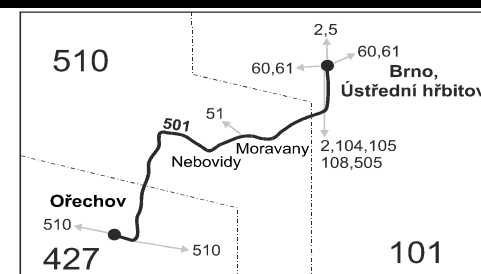

SOBOTA + NEDELE

102	134	104	136	106	108	110	112	114	116	118	120	122	124	126	128	130
⊕	⊕	⊕	⊕	⊕	⊕	⊕	⊕	⊕	⊕	⊕	⊕	⊕	⊕	⊕	⊕	⊕
×	×	×	×	×	×	×	×	×	×	×	×	×	×	×	×	×
7:51			7:51						13:51				17:51			
			7:53						13:53				17:53			
			7:54						13:54				17:54			
			7:55						13:55				17:55			
			7:58						13:58				17:58			
			8:00						14:00				18:00			
5:09	6:02	7:02	8:02	9:02	10:02	11:02	12:02	13:02	14:02	15:02	16:02	17:02	18:02	19:02	21:02	22:38
5:09	6:02	7:02	8:02	9:02	10:02	11:02	12:02	13:02	14:02	15:02	16:02	17:02	18:02	19:02	21:02	22:38
5:13	6:06	7:06	8:06	9:06	10:06	11:06	12:06	13:06	14:06	15:06	16:06	17:06	18:06	19:06	21:06	22:42
5:15	6:08	7:08	8:08	9:08	10:08	11:08	12:08	13:08	14:08	15:08	16:08	17:08	18:08	19:08	21:08	22:44
5:17	6:10	7:10	8:10	9:10	10:10	11:10	12:10	13:10	14:10	15:10	16:10	17:10	18:10	19:10	21:10	22:46
5:17																22:47
	6:12	7:12	8:12	9:12	10:12	11:12	12:12	13:12	14:12	15:12	16:12	17:12	18:12	19:12	21:12	22:48
	6:16	7:16	8:16	9:16	10:16	11:16	12:16	13:16	14:16	15:16	16:16	17:16	18:16	19:16	21:16	22:51
	6:22	7:18	8:18	9:18	10:18	11:18	12:18	13:18	14:18	15:18	16:18	17:18	18:18	19:18	21:22	22:52

Vysvětlivky:

- ⇒ spoje navazující na linku 501
- (z) zastávka celodenně na znamení
- (o) zastávka od 20 do 5 hodin na znamení
- ⊕ spoj s bezbariérově přístupným vozidlem
- × jede v pracovních dnech
- ⊕ jede v sobotu
- † jede v neděli a ve státem uznávané svátky

Šťastnou cestu s IDS JMK

Vzhledem ke stavebnímu stavu zastávek nelze garantovat bezbariérový nástup do a výstup z vozidla na všech zastávkách.