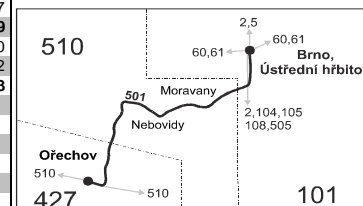

PRACOVNÍ DNY

Číslo spoje:		49	51	53	55	57	59	
Úsek	Zóna	Zastávka	⊗ ♣	⊗ ♣	⊗ ♣	⊗ ♣	⊗ ♣	
N	101	Brno, Ústřední hřbitov	18:51	19:21	20:21	21:21	22:21	23:04
	101	Brno, Ořechovská (o)	18:53	19:23	20:23	21:23	22:23	23:06
	101	Brno, Rozhraní (z)	18:54	19:24	20:24	21:24	22:24	23:07
	510	Moravany, Hlavní	18:56	19:26	20:26	21:26	22:26	23:09
	510	Moravany, Nebovidská	18:57	19:27	20:27	21:27	22:27	23:10
	510	Nebovidy, u kostela	18:59	19:29	20:29	21:29	22:29	23:12
	510	Nebovidy, dol.konec	19:00	19:30	20:30	21:30	22:30	23:13
	510	Nebovidy, rozc.Střelice (z)						
	510	Nebovidy, Závist (z)						
	427	Ořechov, Kerendov						
	427	Ořechov, orlovna						
	427	Ořechov, ObÚ						
	427	Ořechov, Jeřábkova						

SOBOTA + NEDĚLE

133	103	135	105	137	107	109	111	113	115	117	119	121	123	125	127	129	131
⊗ ♣	⊗ ♣	⊗ ♣	⊗ ♣	⊗ ♣	⊗ ♣	⊗ ♣	⊗ ♣	⊗ ♣	⊗ ♣	⊗ ♣	⊗ ♣	⊗ ♣	⊗ ♣	⊗ ♣	⊗ ♣	⊗ ♣	⊗ ♣
♣ ΔV	♣ ΔV	♣ ♣	♣ ♣	♣ ♣	♣ ♣	♣ ♣	♣ ♣	♣ ♣	♣ ♣	♣ ♣	♣ ♣	♣ ♣	♣ ♣	♣ ♣	♣ ♣	♣ ♣	♣ ♣
2:06	5:26	6:21	7:21	8:21	9:21	10:21	11:21	12:21	13:21	14:21	15:21	16:21	17:21	18:21	19:21	21:21	23:04
2:09	5:29	6:26	7:26	8:26	9:26	10:26	11:26	12:26	13:26	14:26	15:26	16:26	17:26	18:26	19:26	21:26	23:06
2:10	5:30	6:27	7:27	8:27	9:27	10:27	11:27	12:27	13:27	14:27	15:27	16:27	17:27	18:27	19:27	21:27	23:10
2:12	5:32	6:29	7:29	8:29	9:29	10:29	11:29	12:29	13:29	14:29	15:29	16:29	17:29	18:29	19:29	21:29	23:12
2:13	5:33	6:30	7:30	8:30	9:30	10:30	11:30	12:30	13:30	14:30	15:30	16:30	17:30	18:30	19:30	21:30	23:13
			7:32						13:32					17:32			
			7:34						13:34					17:34			
			7:37						13:37					17:37			
			7:38						13:38					17:38			
			7:39						13:39					17:39			
			7:41						13:41					17:41