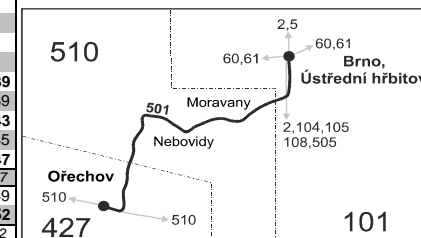

SOBOTA + NEDELE

Číslo spoje:		132	102	134	104	136	106	108	110	112	114	116	118	120	122	124	126	128	130	
Úsek	Zóna Zastávka	⊕†	⊕†	⊕†	⊕†	⊕†	⊕†	⊕†	⊕†	⊕†	⊕†	⊕†	⊕†	⊕†	⊕†	⊕†	⊕†	⊕†	⊕†	
Nelze vydat	427 Ořechov, Jeřábkova					7:52						13:52				17:52				
	427 Ořechov, ObÚ					7:54						13:54				17:54				
	427 Ořechov, orlovna					7:55						13:55				17:55				
	427 Ořechov, Kerendov					7:56						13:56				17:56				
	510 Nebovidy, Závist (z)					7:59						13:59				17:59				
	510 Nebovidy, rozc. Střelice (z)					8:01						14:01				18:01				
	510 Nebovidy, dol.konec	1:39	4:59	6:03	7:03	8:03	9:03	10:03	11:03	12:03	13:03	14:03	15:03	16:03	17:03	18:03	19:03	21:03	22:39	
	510 Nebovidy, u kostela	1:39	4:59	6:03	7:03	8:03	9:03	10:03	11:03	12:03	13:03	14:03	15:03	16:03	17:03	18:03	19:03	21:03	22:39	
	510 Moravany, Hlavní	1:43	5:03	6:07	7:07	8:07	9:07	10:07	11:07	12:07	13:07	14:07	15:07	16:07	17:07	18:07	19:07	21:07	22:43	
	101 Brno, Rozhraní (z)	1:45	5:05	6:09	7:09	8:09	9:09	10:09	11:09	12:09	13:09	14:09	15:09	16:09	17:09	18:09	19:09	21:09	22:45	
101 Brno, Ořechovská (o)	1:47	5:07	6:11	7:11	8:11	9:11	10:11	11:11	12:11	13:11	14:11	15:11	16:11	17:11	18:11	19:11	21:11	22:47		
⇒ N96 Hlavní nádraží		1:47	5:07																22:47	
Nelze vydat	101 Brno, Heršpická (z)			6:13	7:13	8:13	9:13	10:13	11:13	12:13	13:13	14:13	15:13	16:13	17:13	18:13	19:13	21:13	22:49	
	101 Brno, Ústřední hřbitov			6:17	7:17	8:17	9:17	10:17	11:17	12:17	13:17	14:17	15:17	16:17	17:17	18:17	19:17	21:17	22:52	
	⇒ 2 Hlavní nádraží				6:22	7:18	8:18	9:18	10:18	11:18	12:18	13:18	14:18	15:18	16:18	17:18	18:18	19:18	21:22	22:52

Vysvětlivky:

- ⇒ spoje navazující na linku 501
- (z) zastávka celodenně na znamení
- (o) zastávka od 20 do 5 hodin na znamení
- ⌋ spoj jede po jiné trase
- Vzhledem ke stavebnímu stavu zastávek nelze garantovat bezbariérový nástup do a výstup z vozidla na všech zastávkách.
- ♣ spoj s bezbariérově přístupným vozidlem
- × jede v pracovních dnech
- ⊕ jede v sobotu
- † jede v neděli a ve státem uznávané svátky

Šťastnou cestu s IDS JMK

Ve dnech 29.10. a 30.10. se může lišit čas odjezdu návazného spoje na lince 2.