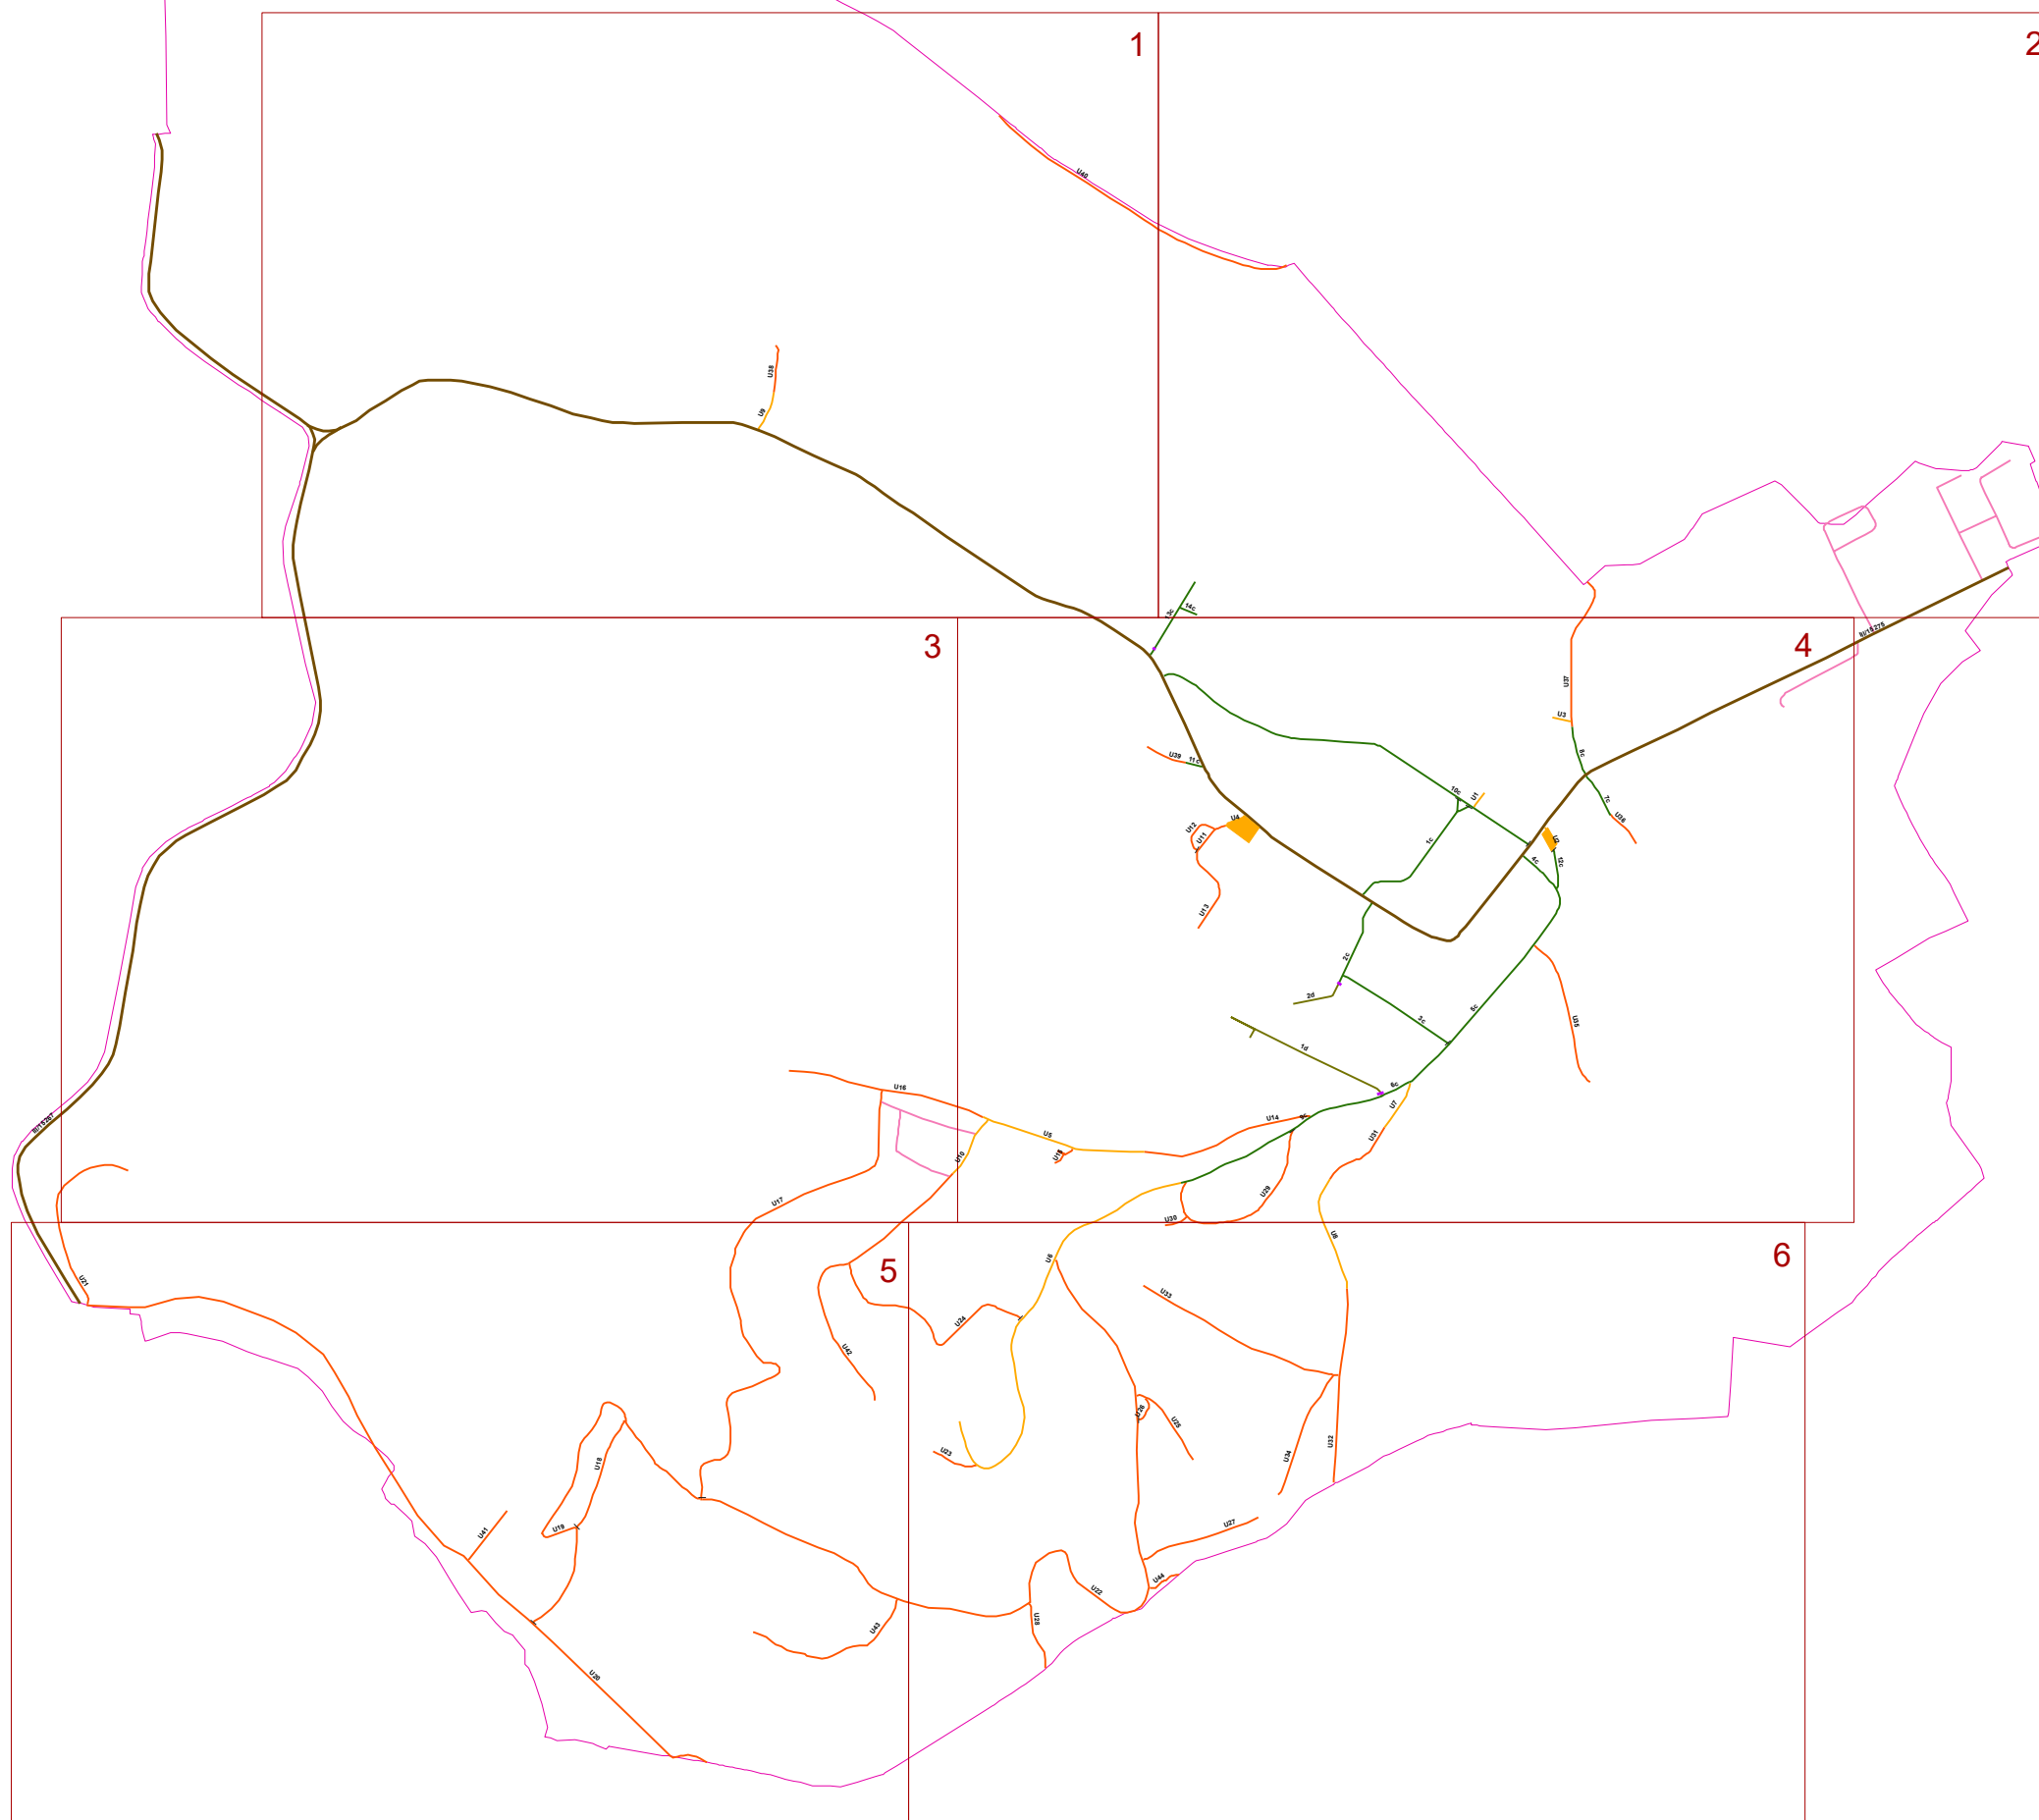

NEBOVIDY

PASPORT MÍSTNÍCH KOMUNIKACÍ

Legenda

komunikace

-  krajská
-  místní - III. třída
-  místní - IV. třída - obytná zóna
-  účelová
-  účelová - neuzpevněná
-  účelová - soukromá
-  stavební prah

ostatní

-  hranice katastrálního území

NAVRHOVAL: Ing. VLADIMÍR OTEVŘEL	VYPRACOVAL: RADEK SLÁMA	KONTROLOVAL: Ing. VLADIMÍR OTEVŘEL	ZPRACOVATEL: VERTIGIA s.r.o. VÍDEŇSKÁ 546/55 639 00 BRNO obchod@vertigia.cz
INVESTOR ZAKÁZKY: OBEC NEBOVIDY			
NÁZEV ZAKÁZKY: PASPORT MÍSTNÍCH KOMUNIKACÍ PRO OBEC NEBOVIDY			
OBSAH VÝKRESU: MÍSTNÍ KOMUNIKACE			DATUM: 25.9.2025 ZAKÁZKA Č.: ZK25-004 MĚŘITKO: 1:10 000 VÝKRES Č.: 2-0