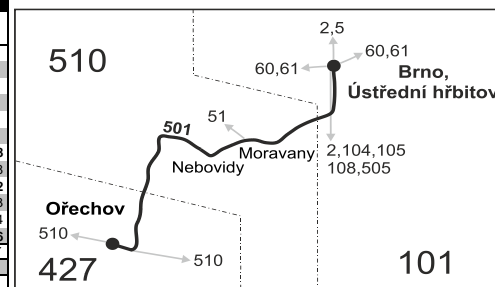

Číslo spoje:		232	202	234	204	236	206	208	210	212	214	216	218	220	222	224	226	228	230	238		
Úsek	Zóna	Zastávka	⊕†	⊕†	⊕†	⊕†	⊕†	⊕†	⊕†	⊕†	⊕†	⊕†	⊕†	⊕†	⊕†	⊕†	⊕†	⊕†	⊕†	⊕		
Nežez vydat	427	Ořechov, Jeřábkova					7:51					13:51				17:51						
	427	Ořechov, ObÚ					7:53				13:53					17:53						
	427	Ořechov, orlovna					7:54				13:54					17:54						
	427	Ořechov, Kerendov					7:55				13:55					17:55						
	510	Nebovídy, Závist (z)					7:58				13:58					17:58						
	510	Nebovídy, rozc.Střelice (z)					8:00				14:00					18:00						
	510	Nebovídy, dol.konec	1:39	5:09	6:02	7:02	8:02	9:02	10:02	11:02	12:02	13:02	14:02	15:02	16:02	17:02	18:02	19:02	21:02	22:38	23:38	
	510	Nebovídy, u kostela	1:39	5:09	6:02	7:02	8:02	9:02	10:02	11:02	12:02	13:02	14:02	15:02	16:02	17:02	18:02	19:02	21:02	22:38	23:38	
	510	Moravany, Hlavní	1:43	5:13	6:06	7:06	8:06	9:06	10:06	11:06	12:06	13:06	14:06	15:06	16:06	17:06	18:06	19:06	21:06	22:42	23:42	
	510	Moravany, Bohunická cesta (z)	1:44	5:14	6:07	7:07	8:07	9:07	10:07	11:07	12:07	13:07	14:07	15:07	16:07	17:07	18:07	19:07	21:07	22:43	23:43	
	101	Brno, Rozhraní (z)	1:45	5:15	6:08	7:08	8:08	9:08	10:08	11:08	12:08	13:08	14:08	15:08	16:08	17:08	18:08	19:08	21:08	22:44	23:44	
	101	Brno, Ořechovská (x)	1:47	5:17	6:10	7:10	8:10	9:10	10:10	11:10	12:10	13:10	14:10	15:10	16:10	17:10	18:10	19:10	21:10	22:46	23:46	
		⇒ N96 Brno, Hlavní nádraží	1:47	5:17	6:17																22:47	23:47
	101	Brno, Ústřední hřbitov		6:16	7:16	8:16	9:16	10:16	11:16	12:16	13:16	14:16	15:16	16:16	17:16	18:16	19:16	21:16	22:52			
		⇒ 2 Brno, Hlavní nádraží			7:30	8:29	9:19	10:19	11:19	12:19	13:19	14:19	15:19	16:17	17:19	18:19	19:19	21:30	23:15			

Vysvětlivky:

1. ⇒ spoje navazující na linku 501
   - (z) zastávka celodenně na znamení
   - (x) zastávka v prac.dnech od 19 do 6 hodin, v sobotu a neděli celodenně na znamení
   - † spoj jede po jiné trase
   - ⊕ spoj s bezbariérově přístupným vozidlem
   - × jede v pracovních dnech
   - ⊙ jede v pátek
   - ⊕ jede v sobotu
   - † jede v neděli a ve státem uznávané svátky
   - ⊕ příjezd na dočasnou zastávku u vstupu do OC Futurum (u výdejního okénka KFC)
   - ♦ odjezd ze standardní zastávky u okružní křižovatky
2. Vzhledem ke stavebnímu stavu zastávek nelze garantovat bezbariérový nástup do a výstup z vozidla na všech zastávkách.